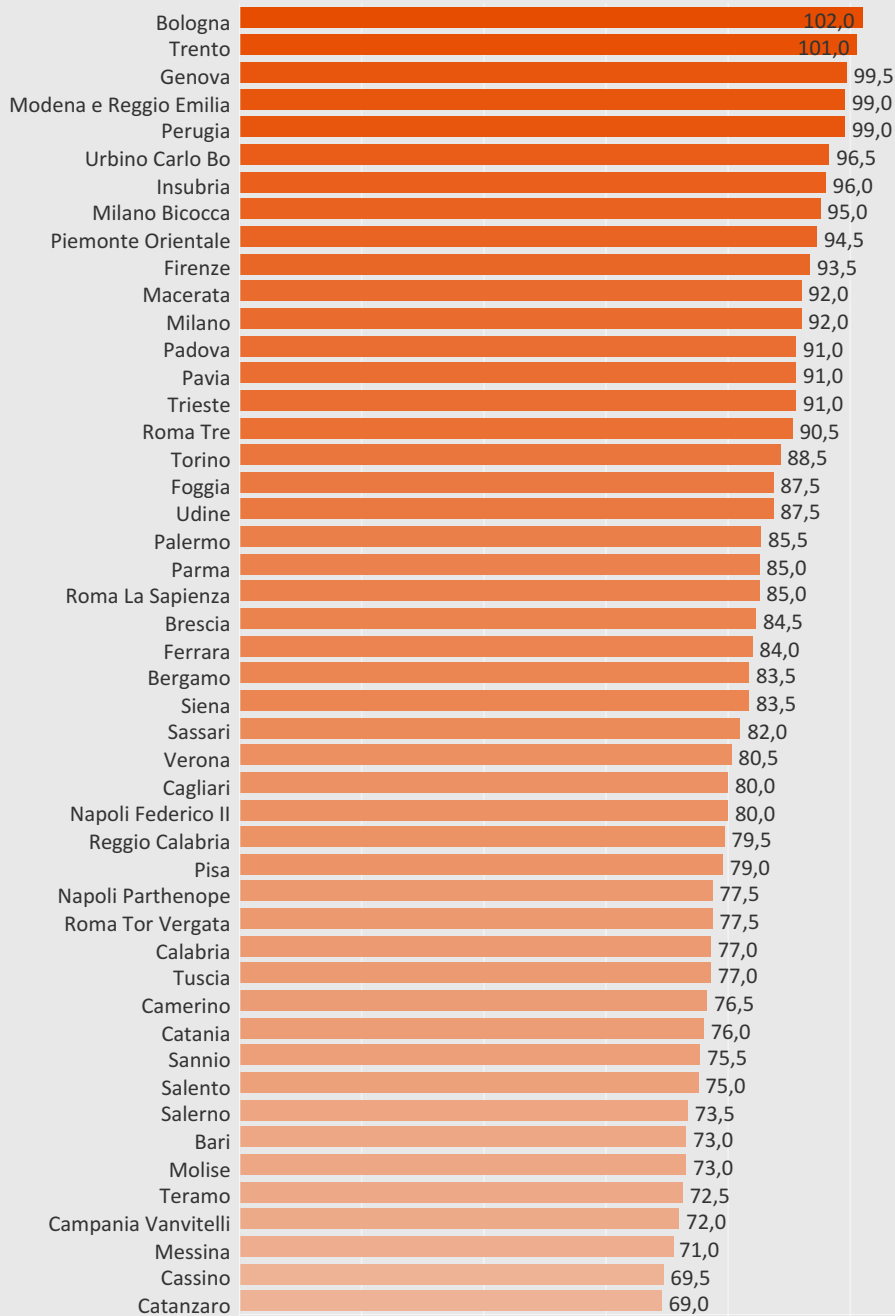

IL PUNTEGGIO GENERALE - MAGISTRALI A CICLO UNICO

giurisprudenza

Selezionare il gruppo
disciplinare

giurisprudenza

0 20 40 60 80 100