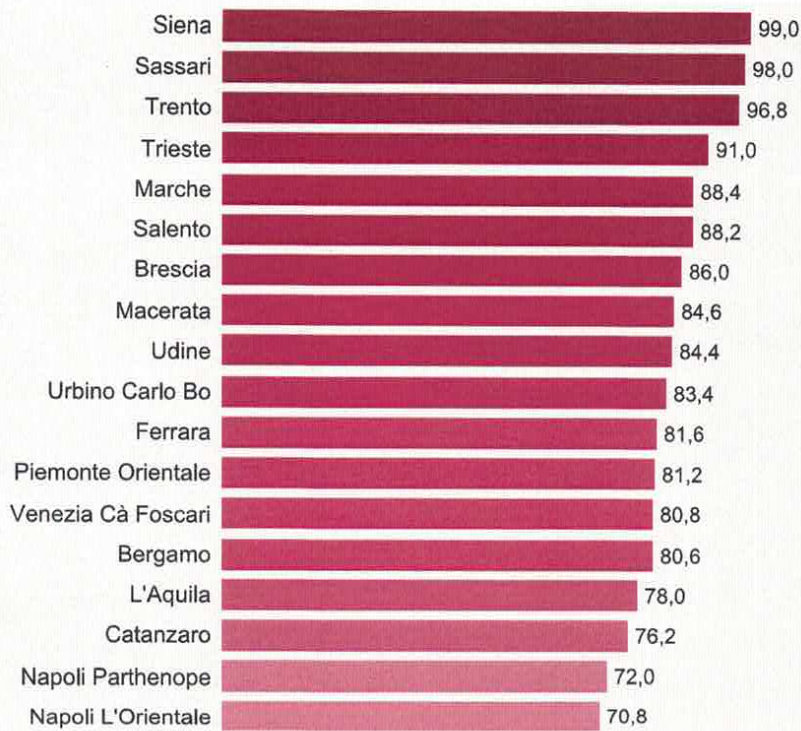

**IL PUNTEGGIO GENERALE - MAGISTRALI A CICLO UNICO**

**giurisprudenza**

La Classifica Censis delle Università  
italiane  
(edizione 2018/2019)  
*Gli Atenei statali*

IL PUNTEGGIO GENERALE - **Medi**

Selezionare la  
classe  
dimensionale degli  
atenei

- Grandi
- Medi**
- Mega
- Piccoli
- Politecnici

0 20 40 60 80 100