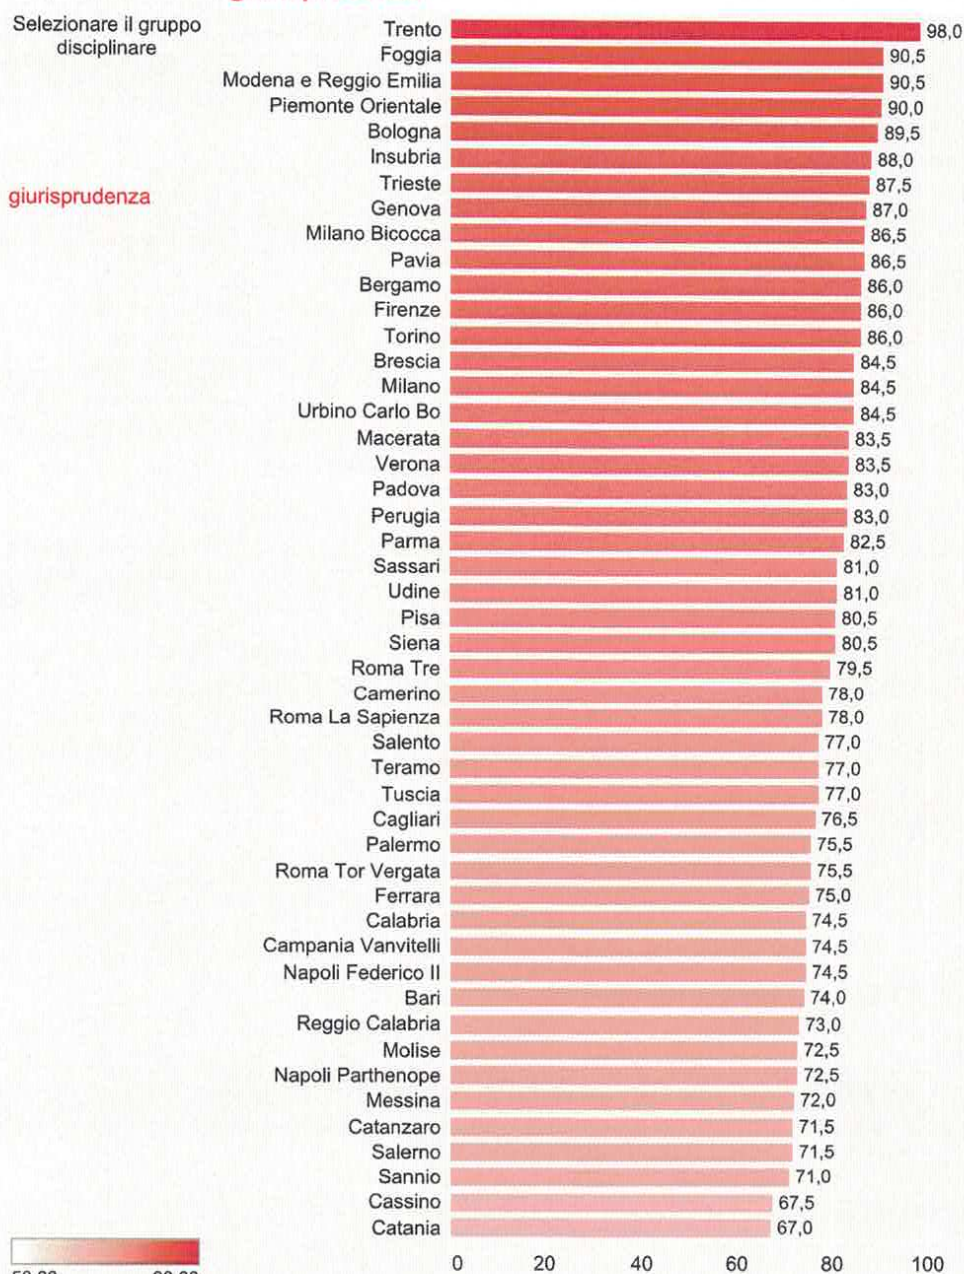

**IL PUNTEGGIO GENERALE - MAGISTRALI A CICLO UNICO**

**giurisprudenza**

La Classifica Censis delle Università  
italiane  
(edizione 2018/2019)  
*Gli Atenei statali*

IL PUNTEGGIO GENERALE - **Medi**

Selezionare la  
classe  
dimensionale degli  
atenei

- Grandi
- Medi**
- Mega
- Piccoli
- Politecnici

0 20 40 60 80 100